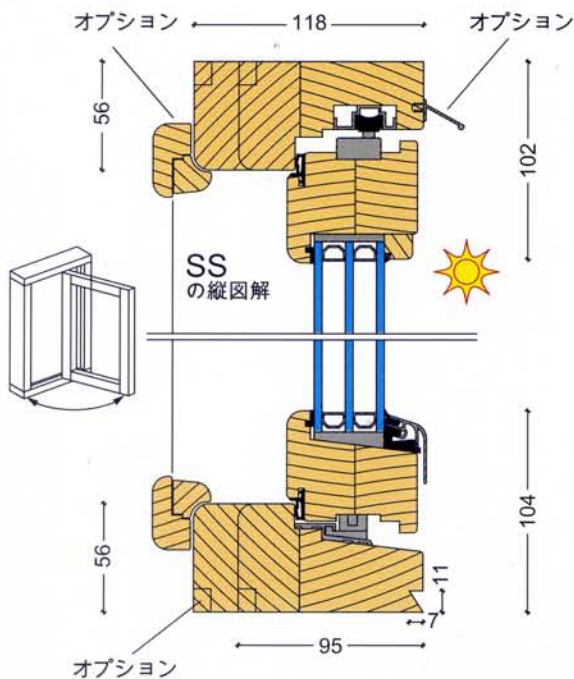

扉と窓

外開き窓のちょうつがいのメカニズムによって、お宅の内部にしながら、ガラスの両側を容易に洗うことができます。また、盗難予防用の補強、摩擦ブレーキ、および夜間通風用の安全錠によって、お宅の安全性が保たれます。

扉と窓

サイドスウィング 縦滑り出し回転窓

製品：SS

フレーム厚さ：95, 118

材木：A1クラスの木目の細かい北松。

ガラスの取付け：二重または三重ガラス。お客様の好みに応じて、選択的コーティング、アルゴンガス、強化ガラス、パターン付きまたは色付きのガラスなどを選択することができます。

お勧めの幅	お勧めの高さ
最小/最大	最小/最大
590 mm / 1190 mm	590 mm / 1290 mm

当製品はヨーロッパ連合によって設定された断熱規格に適合するものです。必要な場合には、当社のホームページにおいて、または製造工場から詳しい情報を得ることができます。

アクセサリ：取り外し可能な飾り格子、ブラインド、通風孔、ヒンジ掛けまたはローラー掛けの防虫網。

据付用具：据え付け用ねじ、調整ねじ、フィラープラグ、組み立て用具、および据え付けと整備の説明書が全付属品付きのフルパッケージに含まれています。