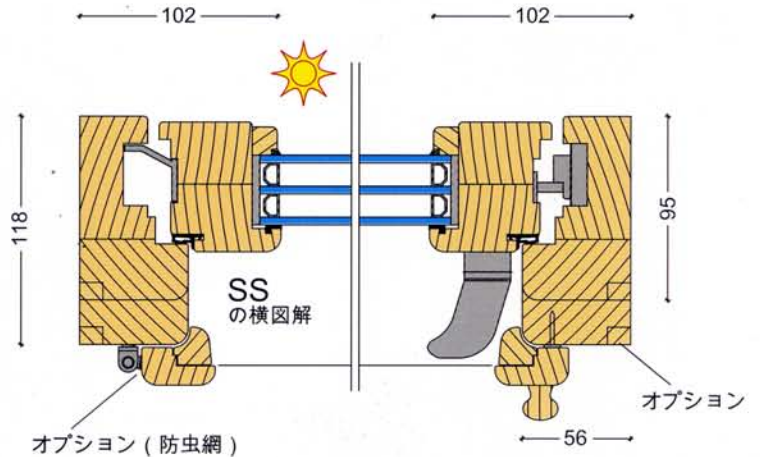

扉と窓

外開き窓のちょうつがいのメカニズムによって、お宅の内部にしながら、ガラスの両側を容易に洗うことができます。また、盗難予防用の補強、摩擦ブレーキ、および夜間通風用の安全錠によって、お宅の安全性が保たれます。

扉と窓

サイドスウィング 縦滑り出し回転窓

製品：SS

フレーム厚さ：95, 118

材木：A1クラスの木目の細かい北松。

ガラスの取付け：二重または三重ガラス。お客様の好みに応じて、選択的コーティング、アルゴンガス、強化ガラス、パターン付きまたは色付きのガラスなどを選択することができます。

お勧めの幅	お勧めの高さ
最小/最大	最小/最大
590 mm / 1190 mm	590 mm / 1290 mm

当製品はヨーロッパ連合によって設定された断熱規格に適合するものです。必要な場合には、当社のホームページにおいて、または製造工場から詳しい情報を得ることができます。

アクセサリ：取り外し可能な飾り格子、ブラインド、通風孔、ヒンジ掛けまたはローラー掛けの防虫網。

据付用具：据え付け用ねじ、調整ねじ、フィラープラグ、組み立て用具、および据え付けと整備の説明書が全付属品付きのフルパッケージに含まれています。