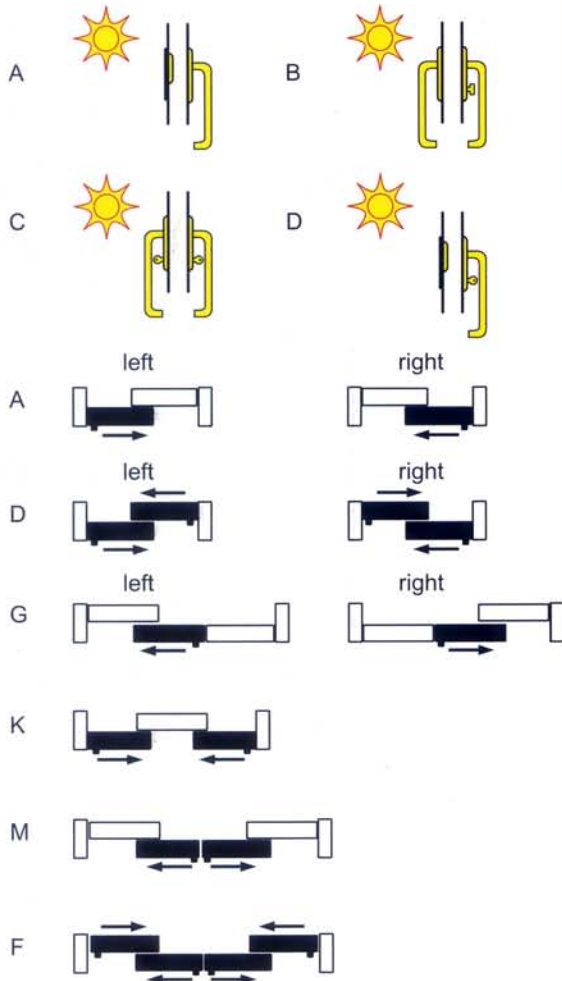

製品：SD

フレーム厚さ：156.5 mm

材木：A1クラスの木目の細かい北松。

ガラスの取付け：

- 2K4-16 または 3K4-12断絶ガラス。

- 通常、ガラスの取付けは選択的コーティングの三重断熱ガラス、または選択的コーティングの二重断熱ガラスがです。最外や最内のガラスはアルゴンガス入り、強化されたガラスです。お客様の好みに応じて、電気加温ガラス、鏡、パターン付きガラス、および色付きガラスなども選択できます。

付属品：つや消しのプラスチック、つや消しのアルミ色、白色塗り。

ガラス封着：二重層封着+ガラスの両面封着。

ロック用付属品：標準セットは4つのタイプを揃えています。

- ・ A-ハンドルは内側、引き手は外側
- ・ B-ハンドルは両側、内側からロック
- ・ C-ハンドルは両側、両側から鍵でロック
- ・ D-ハンドルは内側、引き手は外側、内側から鍵でロック

表面加工：Profin Oy社には製品の表面を据え付け中に破損させないように、提供した全製品が保護膜を使用して仕上げられています。製品は全面の白色塗り、透明ニスまたは色付きニスによって塗装されることが可能です。色付きニスの色彩は、白色、松またはわらのイミテーションが選択できます。また、お客様の好みに応じて保護膜の色彩も選択できます。

お勧めの幅

最小/最大

A 1590 mm / 2990 mm

D 1590 mm / 2990 mm

G 2990 mm / 4490 mm

K 2990 mm / 4490 mm

M 2990 mm / 4490 mm

F 2290 mm / 4490 mm

お勧めの高さ

最小/最大

1890 mm / 2490 mm

1890 mm / 2490 mm

1890 mm / 2490 mm

1890 mm / 2490 mm

1890 mm / 2490 mm

1890 mm / 2490 mm