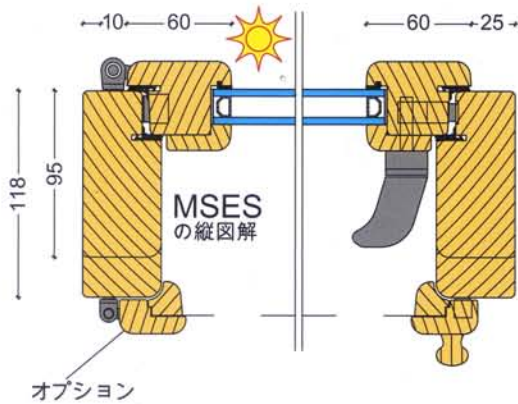

MSESは横ちょうつがい、8ポジションのローラーアームストッパー、および盗難防止用のボルトを取り付けた外開き窓です。開けたままの状態でも、お宅の警備面での安全性が保たれます。MSESは取り扱い容易かつ美しいSoftLineデザインに優れた窓です。

MSES/2は中間わき柱なし、二枚の対向扉からなる外開き窓です。室内のスペースをより有効に使わせており、テラスおよびサンルームへの取り付けにも適している窓です。

扉と窓

製品：MSES、MSES/2

フレーム厚さ：95、118

材木：A1クラスの木目の細かい北松。

ガラスの取付け：二重ガラス。お客様の好みに応じて、選択的コーティング、アルゴンガス、強化ガラス、パターン付きまたは色付きのガラスなどを選択することができます。

付属品：つや消しのプラスチック、つや消しのアルミ色、白色塗り。

ガラス封着：二重層封着+ガラスの両面封着。

ロック用付属品：クレモン(ボルト)、固定用ハンドル、およびローラーアームストッパー。

表面加工：Profin Oy社には製品の表面を据え付け中に破損させないように、提供した全製品が保護膜を使用して仕上げられています。製品は全面の白色塗り、透明ニスまたは色付きニスによって塗装されることが可能です。色付きニスの色彩は、白色、松またはわらのイミテーションが選択できます。また、お客様の好みに応じて保護膜の色彩も選択できます。

お勧めの幅	お勧めの高さ
最小/最大	最小/最大
390 mm / 1190 mm (MSES)	490 mm / 1490 mm
790 mm / 1690 mm (MSES/2)	590 mm / 590 mm