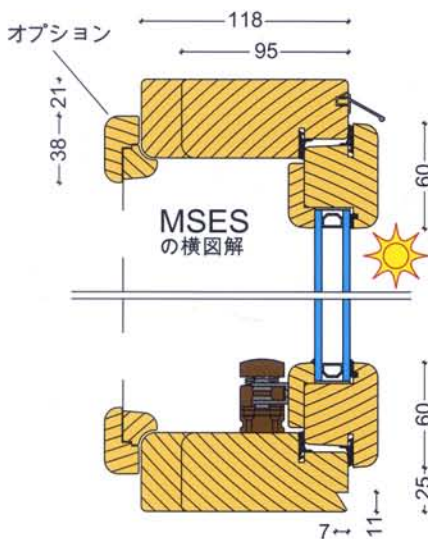

MSESは横ちょうつがい、8ポジションのローラーアームストッパー、および盗難防止用のボルトを取り付けた外開き窓です。開けたままの状態でも、お宅の警備面での安全性が保たれます。MSESは取り扱い容易かつ美しいSoftLineデザインに優れた窓です。

MSES/2は中間わき柱なし、二枚の対向扉からなる外開き窓です。室内のスペースをより有効に使わせており、テラスおよびサンルームへの取り付けにも適している窓です。

扉と窓

製品：MSES、MSES/2

フレーム厚さ：95、118

材木：A1クラスの木目の細かい北松。

ガラスの取付け：二重ガラス。お客様の好みに応じて、選択的コーティング、アルゴンガス、強化ガラス、パターン付きまたは色付きのガラスなどを選択することができます。

付属品：つや消しのプラスチック、つや消しのアルミ色、白色塗り。

ガラス封着：二重層封着+ガラスの両面封着。

ロック用付属品：クレモン(ボルト)、固定用ハンドル、およびローラーアームストッパー。

表面加工：Profin Oy社には製品の表面を据え付け中に破損させないように、提供した全製品が保護膜を使用して仕上げられています。製品は全面の白色塗り、透明ニスまたは色付きニスによって塗装されることが可能です。色付きニスの色彩は、白色、松またはわらのイミテーションが選択できます。また、お客様の好みに応じて保護膜の色彩も選択できます。

お勧めの幅	お勧めの高さ
最小/最大	最小/最大
390 mm / 1190 mm (MSES)	490 mm / 1490 mm
790 mm / 1690 mm (MSES/2)	590 mm / 590 mm