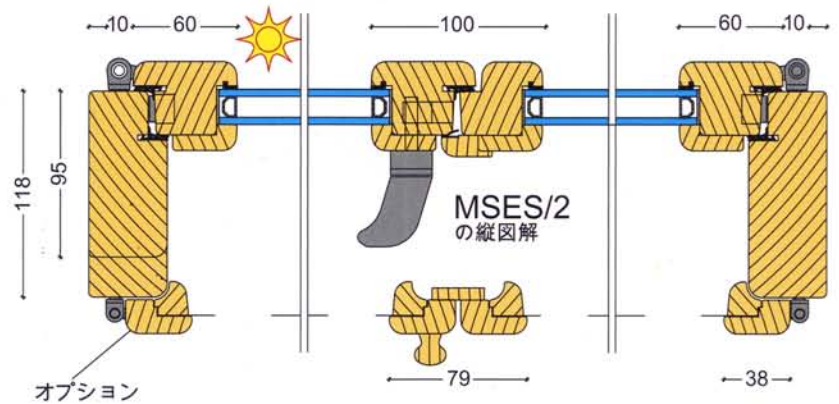

MSESは横ちょうつがい、8ポジションのローラーアームストッパー、および盗難防止用のボルトを取り付けた外開き窓です。開けたままの状態でも、お宅の警備面での安全性が保たれます。MSESは取り扱い容易かつ美しいSoftLineデザインに優れた窓です。

MSES/2は中間わき柱なし、二枚の対向扉からなる外開き窓です。室内のスペースをより有効に使わせており、テラスおよびサンルームへの取り付けにも適している窓です。

扉と窓

製品：MSES、MSES/2

フレーム厚さ：95、118

材木：A1クラスの木目の細かい北松。

ガラスの取付け：二重ガラス。お客様の好みに応じて、選択的コーティング、アルゴンガス、強化ガラス、パターン付きまたは色付きのガラスなどを選択することができます。

付属品：つや消しのプラスチック、つや消しのアルミ色、白色塗り。

ガラス封着：二重層封着+ガラスの両面封着。

ロック用付属品：クレモン(ボルト)、固定用ハンドル、およびローラーアームストッパー。

表面加工：Profin Oy社には製品の表面を据え付け中に破損させないように、提供した全製品が保護膜を使用して仕上げられています。製品は全面の白色塗り、透明ニスまたは色付きニスによって塗装されることが可能です。色付きニスの色彩は、白色、松またはわらのイミテーションが選択できます。また、お客様の好みに応じて保護膜の色彩も選択できます。

お勧めの幅	お勧めの高さ
最小/最大	最小/最大
390 mm / 1190 mm (MSES)	490 mm / 1490 mm
790 mm / 1690 mm (MSES/2)	590 mm / 590 mm