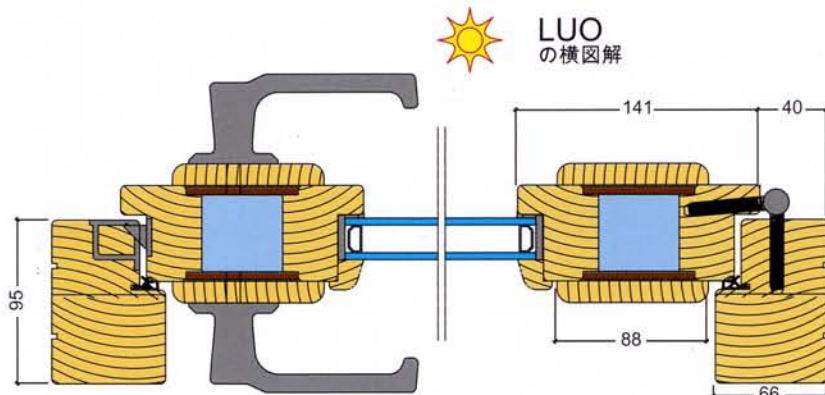

扉と窓

LUO
の横図解

製品：LUO, LUO/2

フレーム厚さ：95

材木：A1クラスの木目の細かい北松。

ガラスの取り付け：二重ガラス。お客様の好みに応じて、ガラスのサイズ、選択的コーティング、アルゴンガス、強化ガラス、パターン付きまたは色付きのガラスなどを選択することができます。全面的ガラス付きの戸も注文できます。

付属品：つや消しのブラス色、つや消しのアルミ色。

ガラス封着：一重または二重層封着+ガラスの両面封着。

ロック用付属品：一点ロック、鍵、回転ノブ、固定用ハンドル、取り外し可能なハンドル、サイドラッチ。

表面加工：Profin Oy社には製品の表面を据え付け中に破損させないように、提供した全製品が保護膜を使用して仕上げられています。製品は全面的白色塗り、透明ニスまたは色付きニスによって塗装されることが可能です。色付きニスの色彩は、白色、松またはわらのイミテーションが選択できます。また、お客様の好みに応じて保護膜の色彩も選択できます。

お勧めの幅	お勧めの高さ
最小/最大	最小/最大
690 mm / 990 mm (Luo)	1690 mm / 2090 mm
990 mm / 1390 mm (Luo/2)	1690 mm / 1690 mm

当製品はヨーロッパ連合によって設定された断熱規格に適合するものです。必要な場合には、当社のホームページにおいて、または製造工場から詳しい情報を得ることができます。

アクセサリ：三点標準ロック、三点安全ロック、ドアストッパー。

据付用具：据え付け用ねじ、調整ねじ、フィラープラグ、組み立て用工具、および据え付けと整備の説明書が全付属品付きのフルパッケージに含まれています。

保証：当社によって製造した戸の表面に関しては、据え付けと整備の説明書に従ったことと、戸の構造要素の中に湿気が浸透しないことを前提として、5年間の保証が与えられています。防湿材料に関しては、10年間の保証が与えられています。

PROFIN OY

Tulotie 2, 93100 Pudasjärvi
FINLAND

Puh. +358 8 8153 700
Fax +358 8 823 707
e-mail profin@profin.fi