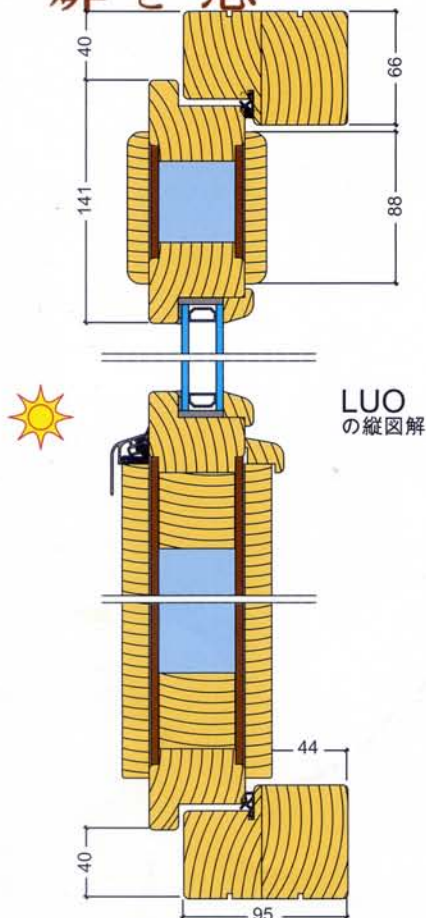

この最高品質の戸は、お宅の中に寒気が入らないように開発され、気軽な出入りも可能にします。良質付属部品でできているProfin Oy社の丈夫な戸は外気や湿気を完全に遮断することができ、尚且つ魅力的な美しい戸になっています。ハニカム構造により、数十年間にわたってその品質が保たれます。当社のエレガントな戸は、お宅をお客さまを歓迎するような、はなやかな雰囲気に変えてくれます。

扉と窓

LUO
の縦図解

LUO
の横図解

製品：LUO, LUO/2

フレーム厚さ：95

材木：A1クラスの木目の細かい北松。

ガラスの取り付け：二重ガラス。お客様の好みに応じて、ガラスのサイズ、選択的コーティング、アルゴンガス、強化ガラス、パターン付きまたは色付きのガラスなどを選択することができます。全面的ガラス付きの戸も注文できます。

付属品：つや消しのブラス色、つや消しのアルミ色。

ガラス封着：一重または二重層封着+ガラスの両面封着。

ロック用付属品：一点ロック、鍵、回転ノブ、固定用ハンドル、取り外し可能なハンドル、サイドラッチ。